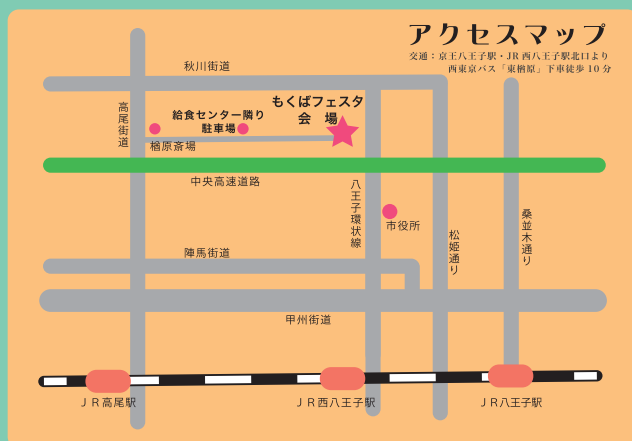

会場 (お問い合わせ)

もくば会法人本部事務センター
東京都八王子市檜原町 1262-1

TEL 042-620-5631

(月~金 10:00 ~ 16:00)

当日駐車場: 給食センター隣り駐車場

主催: もくばフェスタ実行委員

※来場者全員ステッカープレゼント

・関係者駐車場

・ビートル
救護室
ビートル静養室

・法人本部
受付 (チケット交換・ステッカー配布)
成り立ち動画
事業所の作品

・龍神太鼓

実行委員テント

・観覧席

Mokuba Festival
配置図

・トレーラーハウス
演者待機室

・舞台裏